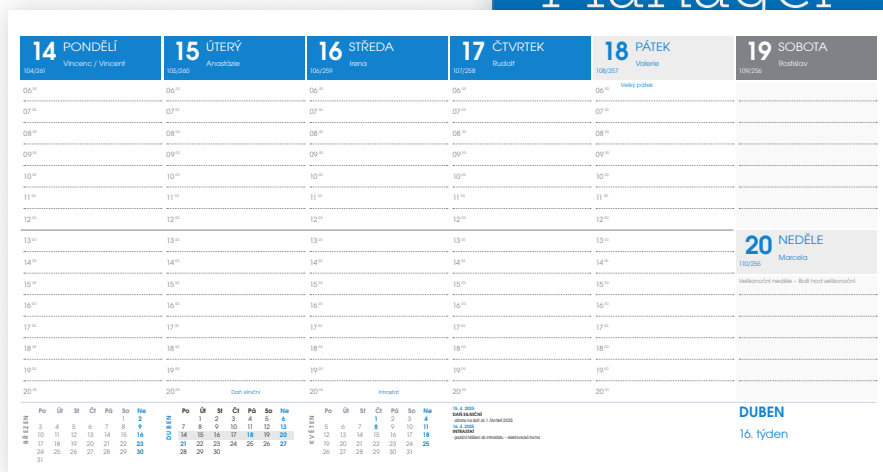

STOLNÍ DAŇOVÉ KALENDÁŘE

	obj. kód	formát	velikost reklamní plochy	jazyková verze	rozsah	balení	cena
MAXIMANAGER	GS25-007	320 x 170	320 x 30	CZ	60 listů	20 ks do fólie	69 Kč
DAŇOVÝ PŘEHLEDOVÝ	GS25-010	290 x 152	290 x 30	CZ	60 listů	20 ks do fólie	72 Kč

Ceny jsou bez DPH.