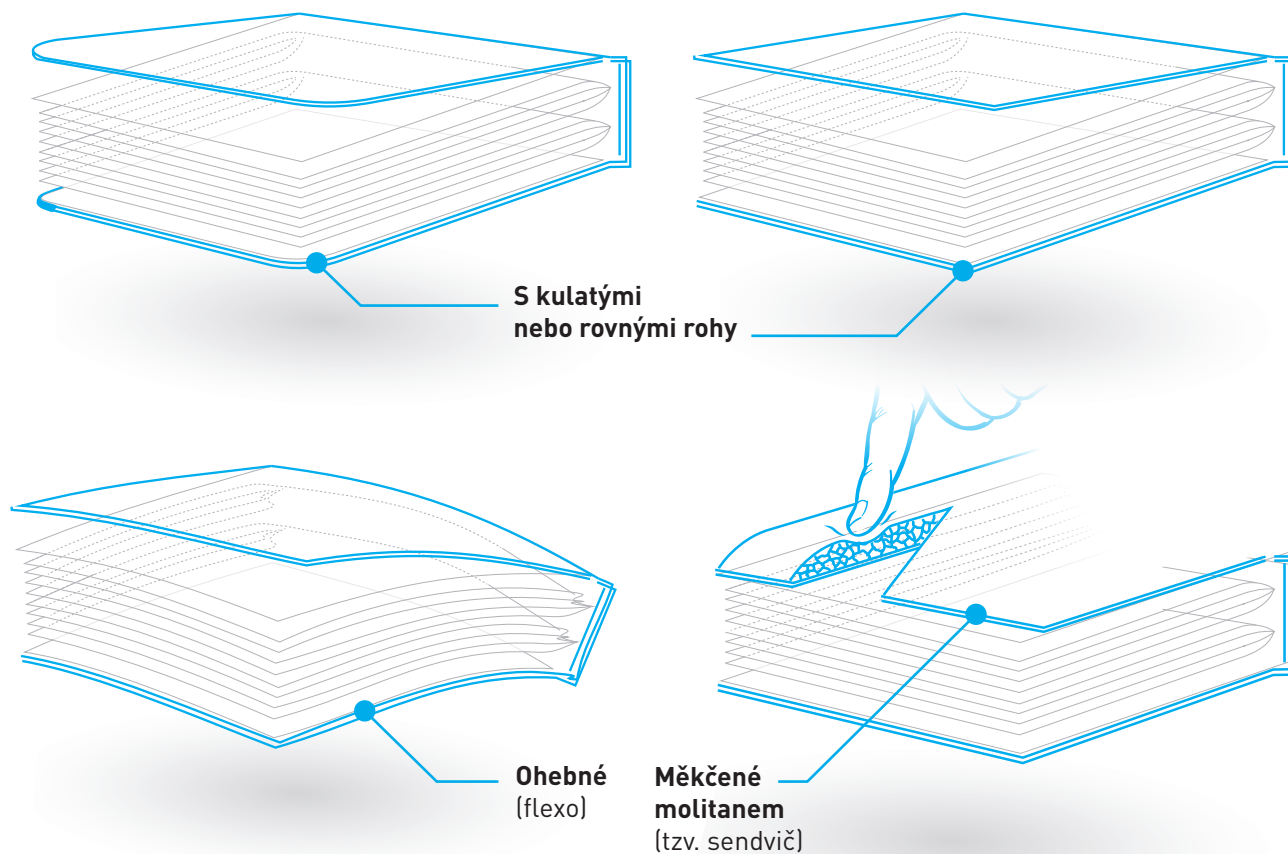

ZÁLOŽKOVÁ STUŽKA		DĚROVÁNÍ LISTŮ
	KAPITÁLEK		BAREVNÁ OŘÍZKA
	GUMIČKA NA ZAVŘENÍ		UV LAK
	POUTKO NA PROPISKU (PENLOOP)		RAŽBA
	KAPSA NA DROBNÉ DOKUMENTY		KOVOVÉ ROHY
	VÝSEK HMATNÍKŮ		BANDEROLE
	PERFORACE LISTŮ		VÝSEK SKRZ DESKU