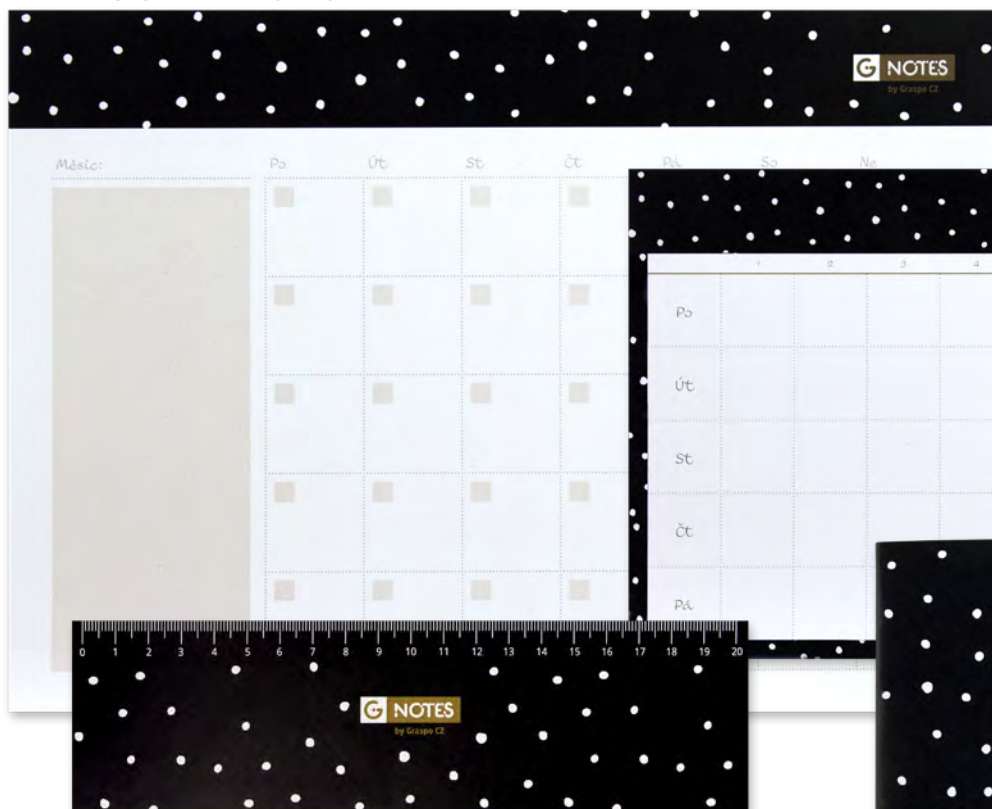

Školní balíčky na míru!

Kontaktujte nás.

MĚSÍČNÍ PLÁNOVAČ

ZÁLOŽKA S PRAVÍTKEM

ROZVRH HODIN

LINKOVANÝ
NOTÝSEK
614

LINKOVANÝ SEŠIT 520

TRHACÍ
BLOČEK