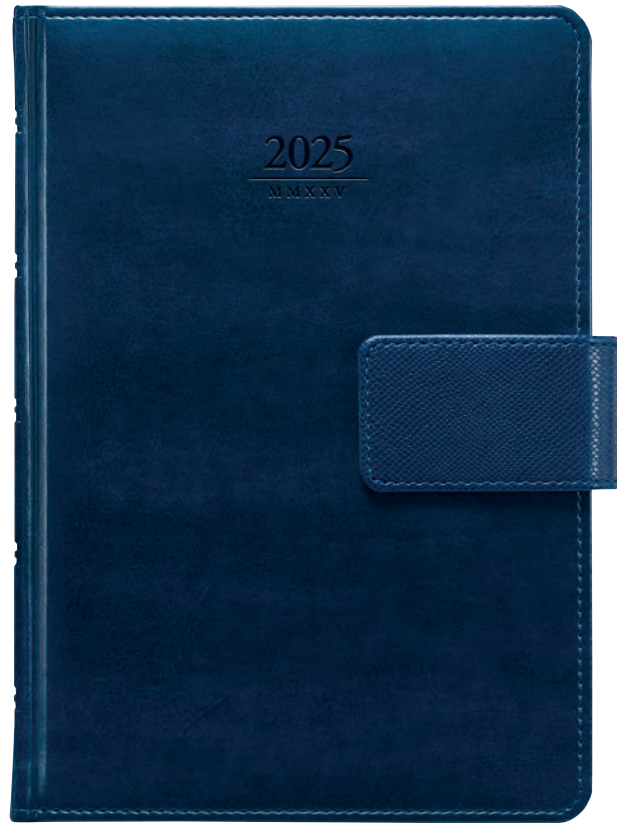

DA5

TA5

KVT

MOŽNOSTI BRANDINGU

- Slepوراžba

SPECIFIKACE

- Poutko s gumičkou na propisku
- Papírová kapsa na drobné dokumenty
- Materiál desek: koženka
- Balení: do krabice
- Informace o vnitřních stranách naleznete na str. 20–27

Dostupné barvy:

DIÁŘE		PRE 210 × 260 mm týdenní - 128 stran	DA5 148 × 210 mm denní - 336 stran	TA5 148 × 210 mm týdenní - 128 stran	KA5 148 × 210 mm týdenní - 128 stran	ETA5 148 × 210 mm týdenní - 144 stran	EMA5 148 × 210 mm měsíční - 128 stran	KVT 90 × 150 mm týdenní - 128 stran
ATLAS s poutkem	CZ	×	25-DA5-026	25-TA5-026	×	×	×	25-KVT-026
ATLAS s poutkem	SK	×	S25-DA5-326	S25-TA5-326	×	×	×	S25-KVT-326
cena		×	399 Kč	369 Kč	×	×	×	259 Kč

Ceny jsou bez DPH.