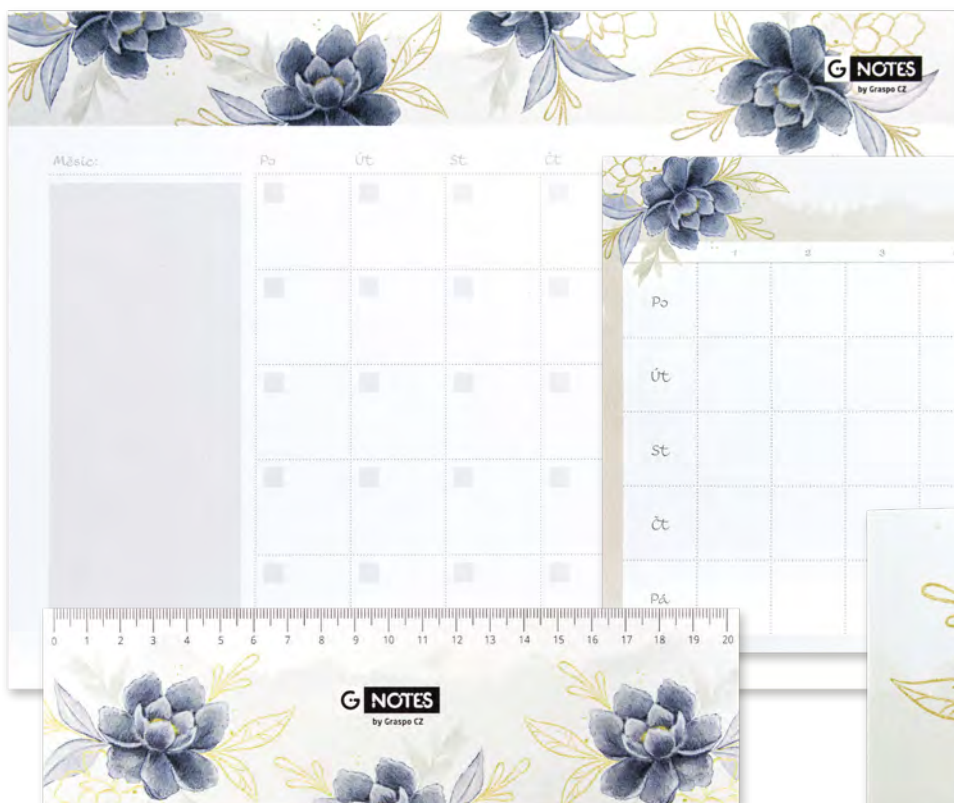

MĚSÍČNÍ PLÁNOVAČ

ZÁLOŽKA S PRAVÍTKEM