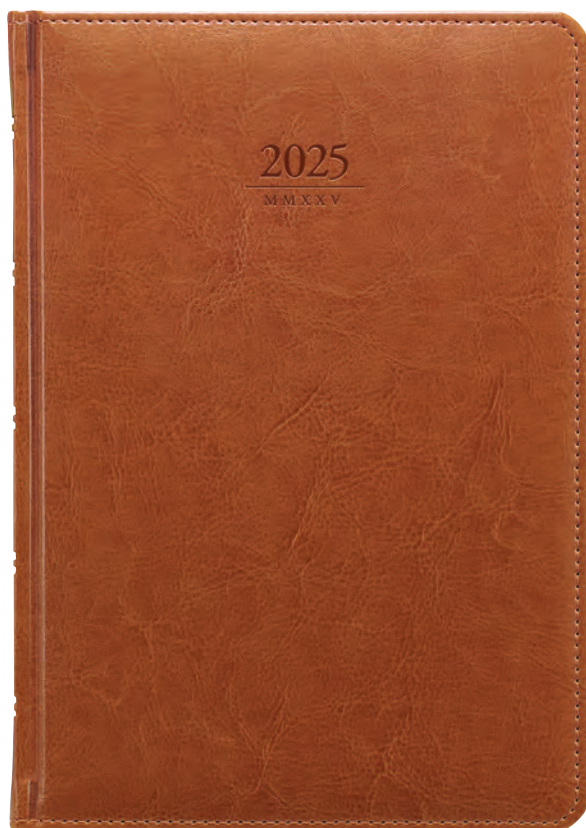

KASTOR

PRE

DA5

TA5

KVT

MOŽNOSTI BRANDINGU

- Slepotažba

SPECIFIKACE

- Materiál desek: koženka
- Balení: transparentní fólie – 5/10 kusů
- Informace o vnitřních stranách naleznete na str. 20–27

Dostupné barvy:

DIÁŘE		PRE 210 × 260 mm týdenní - 128 stran	DA5 148 × 210 mm denní - 336 stran	TA5 148 × 210 mm týdenní - 128 stran	KA5 148 × 210 mm týdenní - 128 stran	ETA5 148 × 210 mm týdenní - 144 stran	EMA5 148 × 210 mm měsíční - 128 stran	KVT 90 × 150 mm týdenní - 128 stran
KASTOR	CZ	25-PRE-027	25-DA5-027	25-TA5-027	×	×	×	25-KVT-027
KASTOR	SK	×	S25-DA5-327	S25-TA5-327	×	×	×	S25-KVT-327
cena		399 Kč	269 Kč	239 Kč	×	×	×	179 Kč

ZÁPISNÍKY od 100 ks

	A5 148 × 210 mm 128 stran/linky	A5 148 × 210 mm 128 stran/čtverečky	A5 148 × 210 mm 128 stran/tečky
KASTOR	N-A5L-027	N-A5C-027	N-A5D-027
cena	239 Kč	239 Kč	239 Kč

Ceny jsou bez DPH.