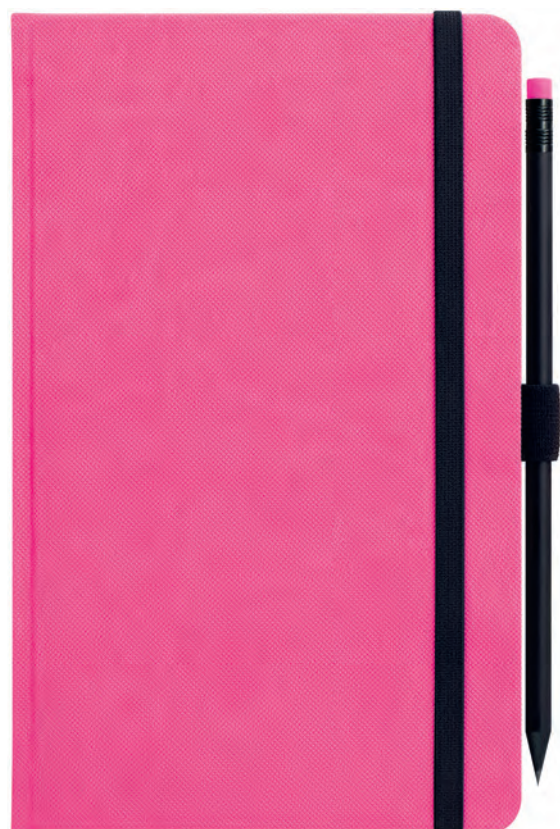

Ceny jsou bez DPH.

ZELENÝ

ŽLUTÝ

ČERNÝ

RŮŽOVÝ

ZÁPISNÍKY G-NOTES NO.2

ZELENÝ

MOŽNOSTI BRANDINGU