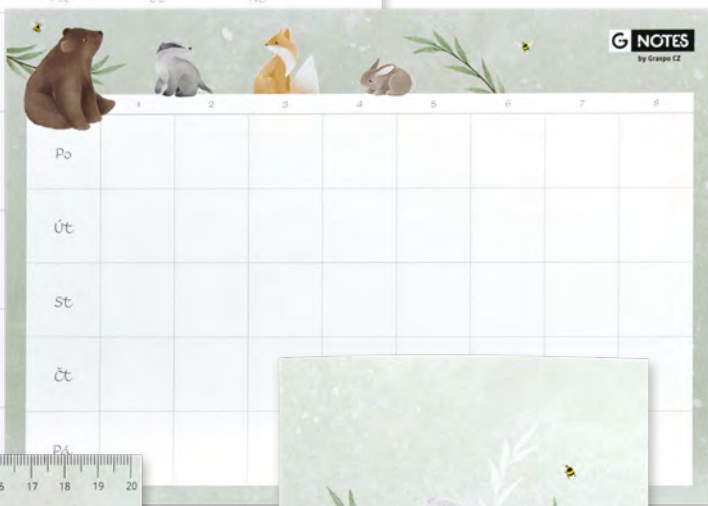

ROZVRH HODIN

LINKOVANÝ
NOTÝSEK
614