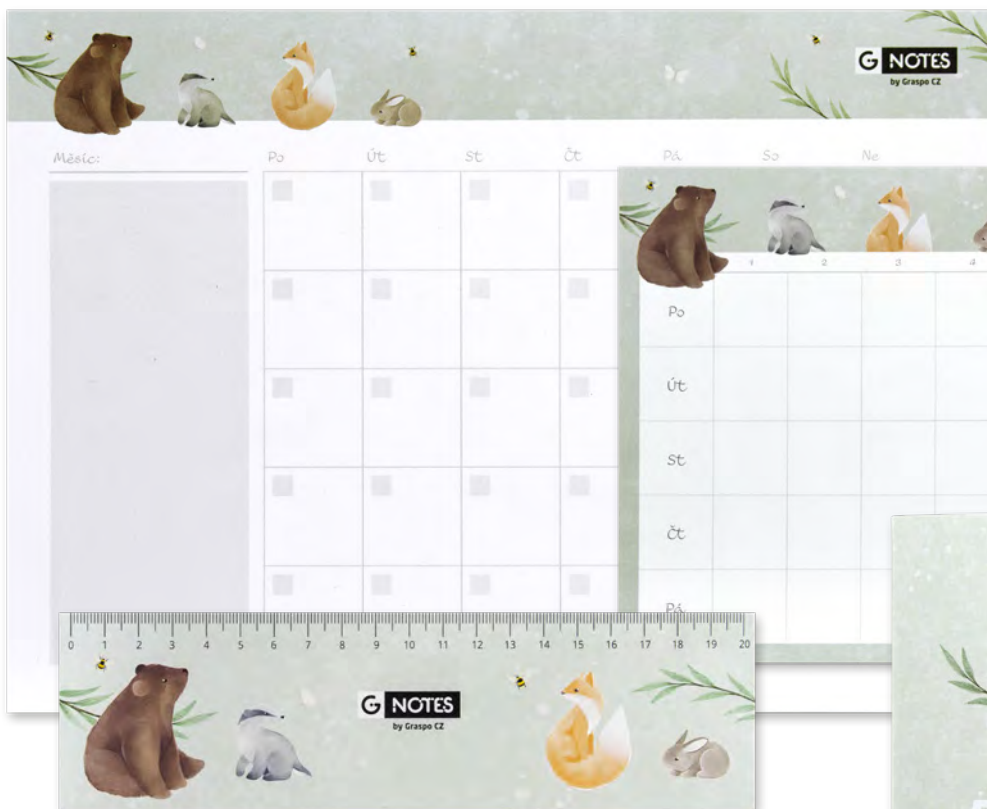

MĚSÍČNÍ PLÁNOVAČ

ZÁLOŽKA S PRAVÍTKEM