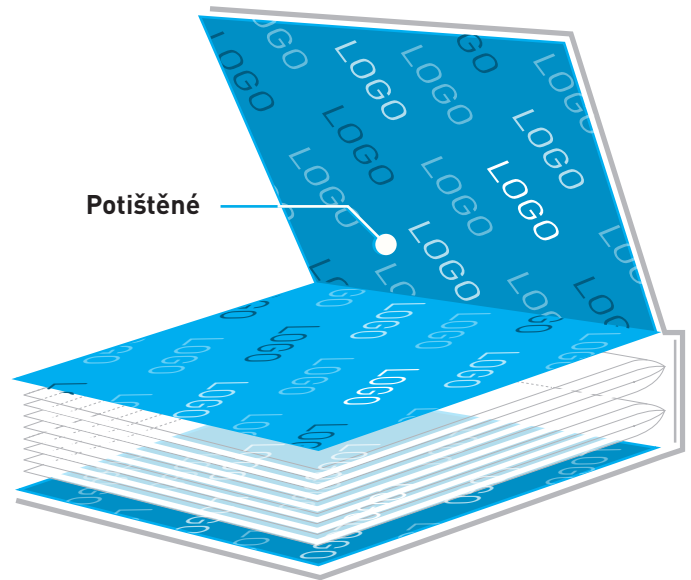

Předsádky jsou důležitým spojovacím prvkem mezi blokem a deskami. Nemusí být vždy jen bílé.

Použitím probarveného papíru dodáte diáři nebo zápisníku na zajímavosti, podtrhnete celkový dojem z produktu.

Můžete využít plochu předsádek pro reklamní účely, umístění motta nebo tisk vlastní grafiky, která vhodně doplní design diáře nebo zápisníku.

Zadní předsádka může mít kapsu na vizitky nebo drobné dokumenty, která zvýší jedinečnost i praktičnost vašeho diáře.