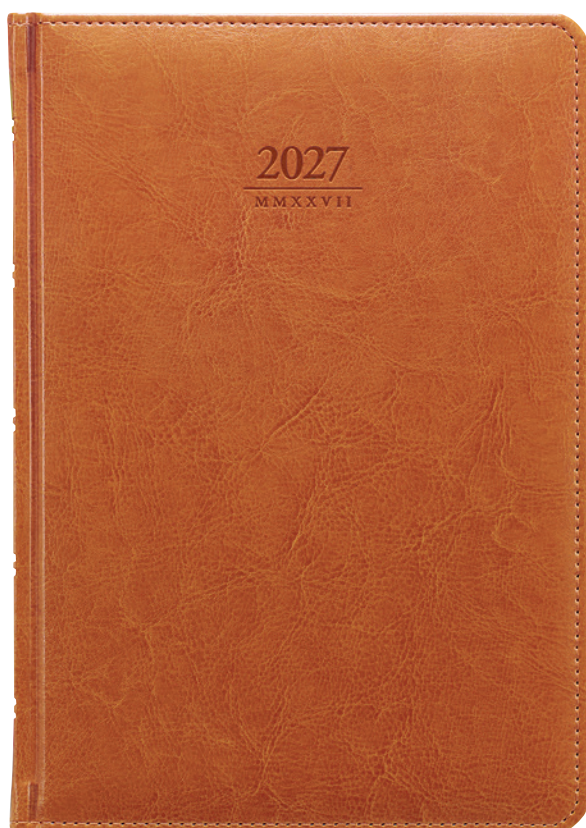

KASTOR

PRE

DA5

TA5

KA5

ETA5

EMA5

KVT

TB5

MOŽNOSTI BRANDINGU

- Slepotažba

SPECIFIKACE

- Materiál desek: koženka
- Balení: transparentní fólie – 5/10 kusů
- Informace o vnitřních stranách naleznete na str. 18–29

Dostupné barvy:

DIÁŘE		PRE	TB5	DA5	TA5	KA5	ETA5	EMA5	KVT
		210 × 260 mm týdenní - 128 stran	165 × 240 mm týdenní - 128 stran	148 × 210 mm denní - 336 stran	148 × 210 mm týdenní - 128 stran	148 × 210 mm týdenní - 128 stran	148 × 210 mm týdenní - 144 stran	148 × 210 mm měsíční - 128 stran	90 × 150 mm týdenní - 128 stran
KASTOR	CZ	27-PRE-027	27-TB5-027	27-DA5-027	27-TA5-027	27-KA5-027 *	27-ETA5-027 *	27-EMA5-027 *	27-KVT-027
KASTOR	SK	x	x	S27-DA5-327	S27-TA5-327	S27-KA5-327 *	S27-ETA5-327 *	S27-EMA5-327 *	S27-KVT-327 *

ZÁPISNÍKY od 100 ks

KASTOR	A5	A5	A5	A5
	148 × 210 mm 128 stran/linky	148 × 210 mm 128 stran/čtverečky	148 × 210 mm 128 stran/tečky	148 × 210 mm 128 stran/prázdný
	N-A5L-027	N-A5C-027	N-A5D-027	N-A5B-027

* Na objednávku od 100 ks. * Na objednávku od 200 ks