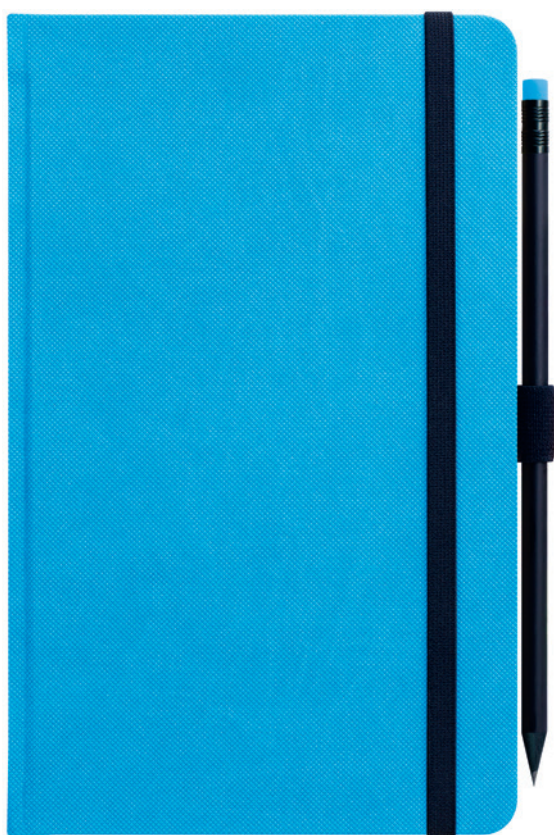

ZÁPISNÍKY G-NOTES NO.1

MODRÝ

MOŽNOSTI BRANDINGU

- Slepovažba