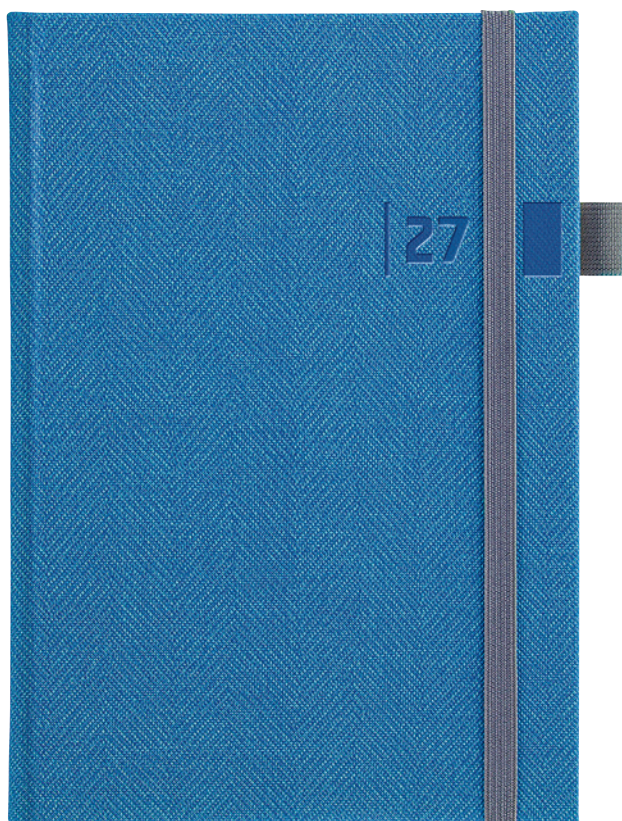

TWEED MODRÝ

DA5

TA5

KA5

ETA5

EMA5

KVT

MOŽNOSTI BRANDINGU

- Slepotažba

SPECIFIKACE

- Gumička na zavření
- Penloop
- Materiál desek: strukturovaná koženka
- Balení: transparentní fólie – 5/10 kusů
- Informace o vnitřních stranách naleznete na str. 18–29

Dostupné barvy:

DIÁŘE		PRE	DA5	TA5	KA5	ETA5	EMA5	KVT
		210 × 260 mm týdenní - 128 stran	148 × 210 mm denní - 336 stran	148 × 210 mm týdenní - 128 stran	148 × 210 mm týdenní - 128 stran	148 × 210 mm týdenní - 144 stran	148 × 210 mm měsíční - 128 stran	90 × 150 mm týdenní - 128 stran
TWEED modrý	CZ	×	27-DA5-060	27-TA5-060	27-KA5-060 *	27-ETA5-060 *	27-EMA5-060 *	27-KVT-060 *
TWEED modrý	SK	×	S27-DA5-360	S27-TA5-360	S27-KA5-360 *	S27-ETA5-360 *	S27-EMA5-360 *	S27-KVT-360 *

ZÁPISNÍKY od 100 ks

	A5 148 × 210 mm 128 stran/linky	A5 148 × 210 mm 128 stran/čtverečky	A5 148 × 210 mm 128 stran/tečky	A5 148 × 210 mm 128 stran/prázdný
TWEED modrý	N-A5L-060	N-A5C-060	N-A5D-060	N-A5B-060

* Na objednávku od 100 ks. * Na objednávku od 200 ks