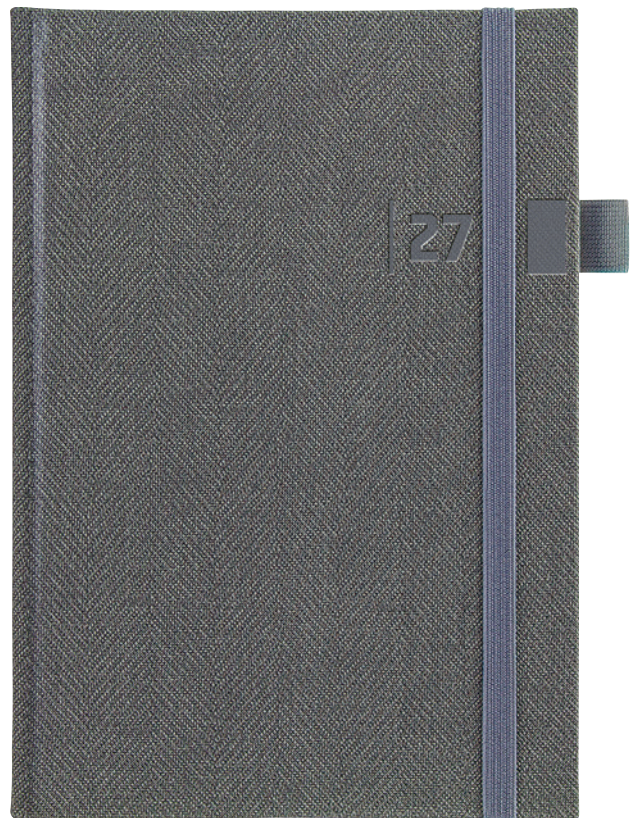

TWEED ŠEDÝ

DA5

TA5

KA5

ETA5

EMA5

KVT

MOŽNOSTI BRANDINGU

- Slepotažba

SPECIFIKACE

- Gumička na zavření
- Penloop
- Materiál desek: strukturovaná koženka
- Balení: transparentní fólie – 5/10 kusů
- Informace o vnitřních stranách naleznete na str. 18–29

Dostupné barvy:

DIÁŘE

		PRE 210 × 260 mm týdenní - 128 stran	DA5 148 × 210 mm denní - 336 stran	TA5 148 × 210 mm týdenní - 128 stran	KA5 148 × 210 mm týdenní - 128 stran	ETA5 148 × 210 mm týdenní - 144 stran	EMA5 148 × 210 mm měsíční - 128 stran	KVT 90 × 150 mm týdenní - 128 stran
TWEED šedý	CZ	×	27-DA5-062	27-TA5-062	27-KA5-062 *	27-ETA5-062 *	27-EMA5-062 *	27-KVT-062 *
TWEED šedý	SK	×	S27-DA5-362 *	S27-TA5-362 *	S27-KA5-362 *	S27-ETA5-362 *	S27-EMA5-362 *	S27-KVT-362 *

ZÁPISNÍKY od 100 ks

	A5 148 × 210 mm 128 stran/linky	A5 148 × 210 mm 128 stran/čtverečky	A5 148 × 210 mm 128 stran/tečky	A5 148 × 210 mm 128 stran/prázdný
TWEED šedý	N-A5L-062	N-A5C-062	N-A5D-062	N-A5B-062

* Na objednávku od 100 ks. * Na objednávku od 200 ks