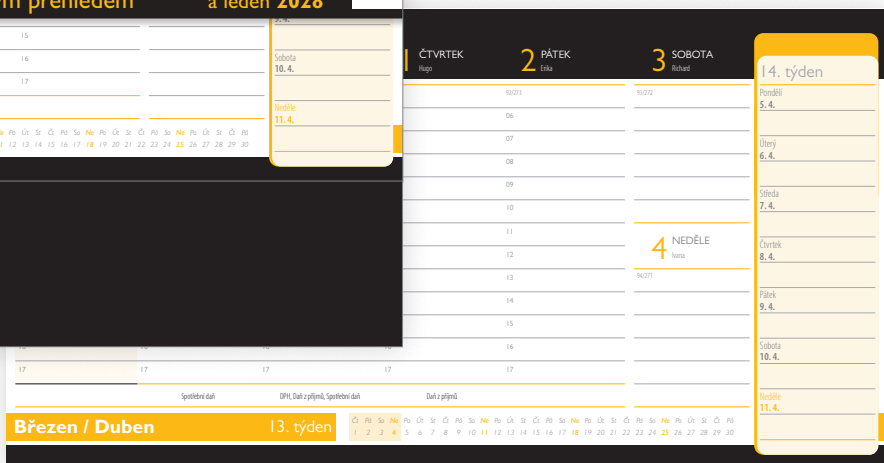

STOLNÍ DAŇOVÉ KALENDÁŘE

	obj. kód	formát	velikost reklamní plochy	jazyková verze	rozsah	balení
MAXIMANAGER	GS27-007	290 × 152	290 × 55	CZ	60 listů	20 ks do fólie
DAŇOVÝ PŘEHLEDOVÝ	GS27-010	290 × 152	290 × 55	CZ	60 listů	20 ks do fólie